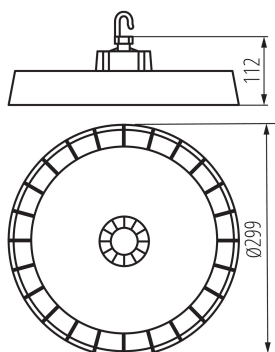

27165 HB PRO STRONG 150WSR

Stropné svietidlo LED high bay

5905339271655

Kanlux HB PRE STRONG SENSOR (150W SR) je svietidlo typu high-bay so svetelnou účinnosťou 170 lm/W. Svietidlo má napájanie 1-10V s funkciou stmievania, umožňujúce plynulú reguláciu intenzity svetla. Použitý napájací zdroj má tiež možnosť ručne nastaviť výkon svietidla v nasledujúcich úrovniach: 100%, 75% a 50%. To vám dáva ešte väčšiu kontrolu nad osvetlením. Svietidlo Kanlux HB PRE STRONG SENSOR (150W SR) je vybavené mikrovlnným snímačom pohybu. Pre správne spustenie a prevádzku zariadenia je vyžadovaný diaľkový ovládač HBPHS REMOTE (kód Kanlux: 38134).

Bezpečnosť a všestrannosť tohto svietidla sú zásadné, a preto je Kanlux HB PRO STRONG SENSOR vybavený solídnymi bezpečnostnými prvkami. Ochrana proti mechanickému poškodeniu na úrovni IK10 (pri použití ochranej sieťky) a odolnosť proti vnikaniu vody a pevných látok na úrovni IP65 z neho robí bezpečnú voľbu pre rôzne aplikácie. Na svietidlo Kanlux HB PRO STRONG SENSOR poskytujeme záruku 5 rokov a minimálne 50 000 hodín používania.

VŠEOBECNÉ ÚDAJE:

Farba: sivá

Miesto montáže: pre zavesenie na strop

Miesto používania: vo vnútri a vonku

Minimálna vzdialenosť od osvetľovaného objektu: 1m

Možnosť spolupráce so stmievačom: 1-10V

Wykrywanie ruchu: áno

Výška [mm]: 112

Priemer [mm]: 299

Nastavenie citlivosti: áno

Obsah ortuti: nie

Obsah ortuti v lampe [mg]: 0

Integrovaný LED zdroj svetla: áno

TECHNICKÉ PARAMETRE:

Menovité napätie [V]: 220-240 AC

Menovitá frekvencia [Hz]: 50

Maximálny výkon [W]: 150 / 112,5 / 75

Trieda ochrany proti zásahu el. prúdom: I

Typ diódy: LED SMD

Svetelný tok [lm]: 25500 / 19125 / 12750

Farba svetla: biela

Náhradná teplota chromatickosti [K]: 4000

Farbná konzistencia v MacAdamových elipsách: 6