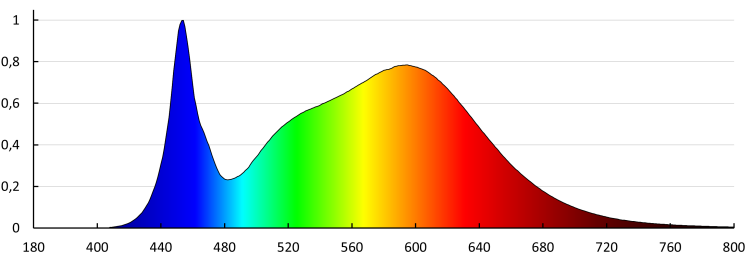

Šírka kusového balenia [cm]: 30

Výška kusového balenia [cm]: 7

Hmotnosť kartónu [kg]: 2.614

Šírka kartónu [cm]: 30

Výška kartónu [cm]: 7

Dĺžka kartónu [cm]: 30

Objem kartónu [m<sup>3</sup>]: 0.0063