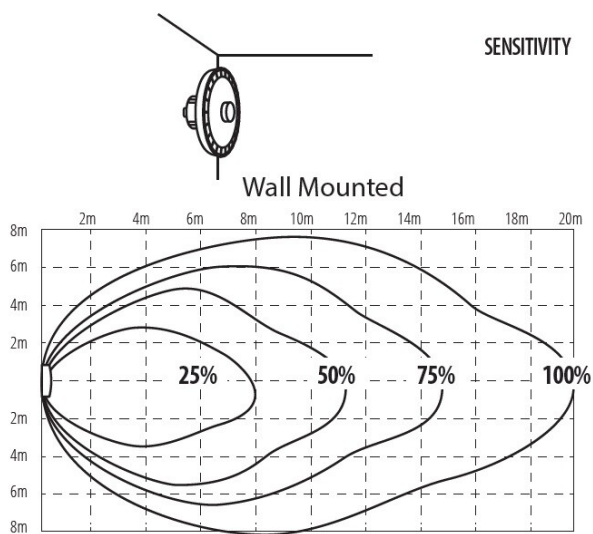

27165 HB PRO STRONG 150WSR

Stropné svietidlo LED high bay

PRÍSLUŠENSTVO

38134

HBPHS REMOTE

Ovládač HBPHS
REMOTE (38134) pre
ovládanie svietidla HB
PRO STRONG 150WSR
(27165)