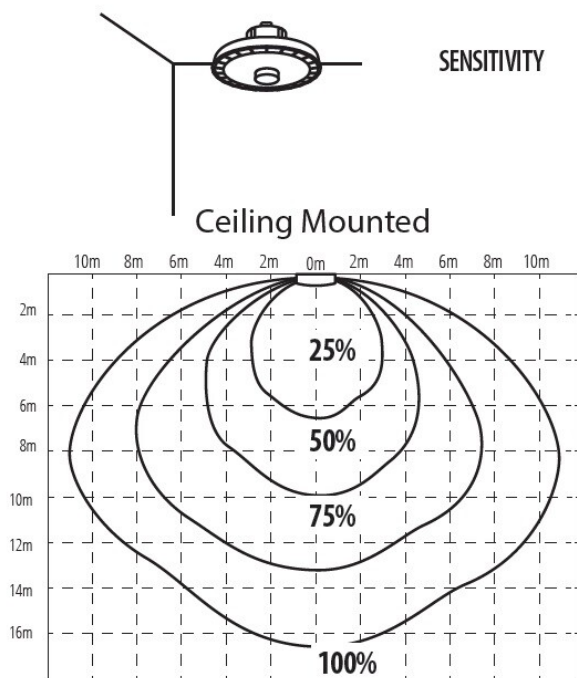

27165 HB PRO STRONG 150WSR

Stropné svietidlo LED high bay