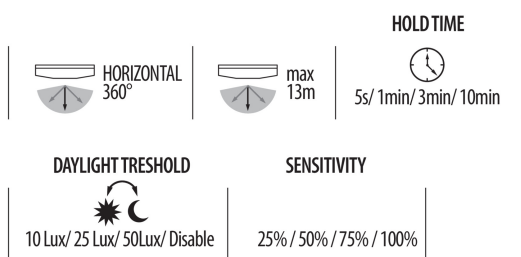

**Svetelný tok [lm]:** 25500 / 19125 / 12750

**Farba svetla:** biela

**Náhradná teplota chromatickosti [K]:** 4000

**Farbná konzistencia v MacAdamových elipsách:** 6

## 27165 HB PRO STRONG 150WSR

Stropné svietidlo LED high bay

Index podania farieb: 80

Životnosť [h]: 50000

Počet cyklov zap./vyp.:  $\geq 25000$

Uhol svietenia [°]: 90

Rozpätie teploty prostredia, na ktorú môže byť výrobok vystavený [°C]: -30÷50