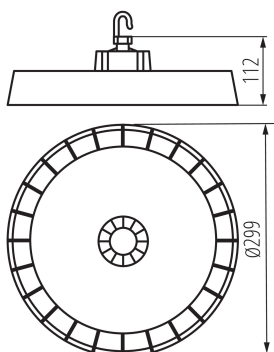

27166 HB PROSTRONG 150WD

Stropné svietidlo LED high bay

5905339271662

Kanlux **HB PROSTRONG DALI** je svietidlo typu high-bay so svetelnou účinnosťou 170 lm/W. Svietidlo 150W je vybavené napájačom, ktorý komunikuje s ostatnými zariadeniami pomocou protokolu DALI (DALI2). Využitie protokolu DALI zaisťuje centrálné riadenie osvetlenia objektu a umožňuje o. využitie prirodzeného svetla na úsporu elektrickej energie a tiež napríklad na udržanie osvetlenia chodieb alebo iných miestností, kde je nutná nízka intenzita svetla aby bolo z jednej strany bezpečné a z druhej pohodlné. Dôležitá je tiež možnosť integrácie s ďalšími systémami stavebného dozoru. Svietidlo **HB PROSTRONG DALI** nie je kompatibilné so systémom Switch-DIM/Touch-DIM pomocou monostabilného tlačidla. Bezpečnosť a všestrannosť tohto svietidla je zásadná, a preto je Kanlux HB PROSTRONG DALI (rovnako ako ostatné verzie tohto radu) vybavené solídnymi bezpečnostnými prvkami. Ochrana proti mechanickému poškodeniu na úrovni **IK10 (pri použití ochranej sieťky)** a odolnosť proti vnikaniu vody a pevných látok na úrovni **IP65** robí z tohto svietidla bezpečnú voľbu pre najrôznejšie aplikácie. Kanlux HB PRO STRONG DALI má záruku 5 rokov ale aj 50 000 hodín používania. Široká škála dostupného príslušenstva, ako sú ochranné siete, šošovky a nástenné/stropné držiaky, vám navyše umožní prispôsobiť svietidlo špecifickým potrebám vášho priestoru.

VŠEOBECNÉ ÚDAJE:

Farba: sivá

Miesto montáže: pre zavesenie na strop

Miesto používania: vo vnútri a vonku

Minimálna vzdialenosť od osvetľovaného objektu: 1m

Možnosť spolupráce so stmievačom: DALI

Výška [mm]: 112

Priemer [mm]: 299

Obsah ortuti: nie

Obsah ortuti v lampe [mg]: 0

Integrovaný LED zdroj svetla: áno

Počet modulov (Svetelný zdroj LED): 1

TECHNICKÉ PARAMETRE:

Menovité napätie [V]: 220-240 AC

Menovitá frekvencia [Hz]: 50