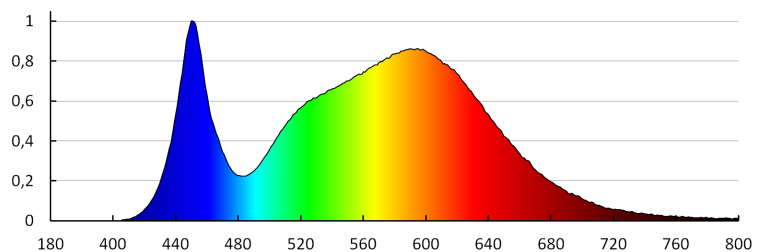

KANLUX S.A. (kat 27210) CARSA V2LED 12W-NW-SN / LDC (Polar)

LOGISTICKÉ ÚDAJE:

Merná jednotka: kus

Spôsob balenia: 30

Počet kusov v druhom balení: 1

Počet kusov v hromadnom balení: 30

Čistá kusová hmotnosť [g]: 360

Gramáž [g]: 450.33

Hmotnosť kusa brutto [g]: 392

Dĺžka kusového balenia [cm]: 17.5

Šírka kusového balenia [cm]: 4.5

Výška kusového balenia [cm]: 17.5

Hmotnosť kartónu [kg]: 13.5099

Šírka kartónu [cm]: 48

Výška kartónu [cm]: 21

Dĺžka kartónu [cm]: 55

Objem kartónu [m³]: 0.05544