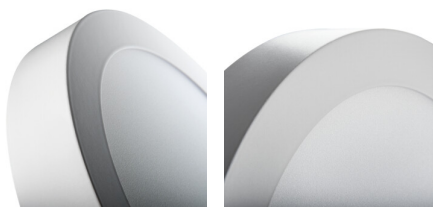

27210 CARSA V2LED 12W-NW-SN

Svietidlo typu downlight

5905339272102

Kanlux CARSA V2 LED je guľaté prisadené svietidlo charakterizované harmonickou kombináciou LED technológie s atraktívnym a moderným vzhľadom. Vyznačuje sa vysokou energetickou účinnosťou pri zachovaní vynikajúcich svetelných parametrov. Kanlux CARSA V2 LED je ideálny pre osvetlenie bytových interiérov a kancelárskych miestností.

VŠEOBECNÉ ÚDAJE:

Farba: saténový nikel

Miesto montáže: k usadeniu na strop

Miesto používania: vo vnútri

Minimálna vzdialenosť od osvetľovaného objektu: 0,5m

Možnosť spolupráce so stmievačom: nie

Výrobok nie je vhodný na zakrytie termoizolačným materiálom: áno

Trieda ochrany proti zásahu el. prúdom: II

Materiál difúzora: plast

Typ diódy: LED SMD

Svetelný tok [lm]: 720

Užitočný svetelný tok svetelného zdroja svetla Φ_{use} [lm]: 1400

Užitočný svetelný tok svetelného zdroja svetla Φ_{use} [lm]: v guľi (360°)

Svetelná účinnosť lampy [lm/W]: 60

Rozpätie teploty prostredia, na ktorú môže byť výrobok vystavený [°C]: 5÷25

Materiál korpusu: hliníková zliatina

27210 CARSA V2LED 12W-NW-SN

Svietidlo typu downlight

Typ pripojenia: voľné konce káblov