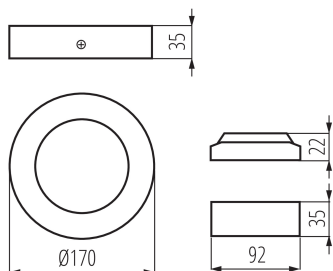

27210 CARSA V2LED 12W-NW-SN

Svietidlo typu downlight

5905339272102

Kanlux CARSA V2 LED je guľaté prisadené svietidlo charakterizované harmonickou kombináciou LED technológie s atraktívnym a moderným vzhľadom. Vyznačuje sa vysokou energetickou účinnosťou pri zachovaní vynikajúcich svetelných parametrov. Kanlux CARSA V2 LED je ideálny pre osvetlenie bytových interiérov a kancelárskych miestností.

VŠEOBECNÉ ÚDAJE:

Farba: saténový nikel

Miesto montáže: k usadeniu na strop

Miesto používania: vo vnútri

Minimálna vzdialenosť od osvetľovaného objektu: 0,5m

Možnosť spolupráce so stmievačom: nie

Výrobok nie je vhodný na zakrytie termoizolačným materiálom: áno

Výška [mm]: 35

Priemer [mm]: 170

Obsah ortuti v lampe [mg]: 0

Integrovaný LED zdroj svetla: áno

TECHNICKÉ PARAMETRE:

Menovité napätie [V]: 220-240 AC

Menovitá frekvencia [Hz]: 50

Maximálny výkon [W]: 12

Trieda ochrany proti zásahu el. prúdom: II

Materiál difúzora: plast

Typ diódy: LED SMD

Svetelný tok [lm]: 720

Užitočný svetelný tok svetelného zdroja svetla Φ_{use} [lm]: 1400

Užitočný svetelný tok svetelného zdroja svetla Φ_{use} [lm]: v guľi (360°)

Farba svetla: biela

Náhradná teplota chromatickosti [K]: 4000

Farebná konzistencia v MacAdamových elipsách: ≤ 6

Index podania farieb: 80

Životnosť [h]: 15000

Počet cyklov zap./vyp.: ≥ 20000

Uhol svietenia [°]: 110

Svetelná účinnosť lampy [lm/W]: 60

Rozpätie teploty prostredia, na ktorú môže byť výrobok vystavený [°C]: 5÷25

Materiál korpusu: hliníková zliatina