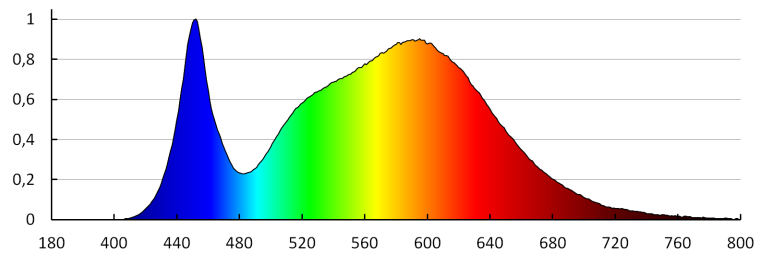

LOGISTICKÉ ÚDAJE:

Spôsob balenia: 20

Počet kusov v druhom balení: 1

Počet kusov v hromadnom balení: 20

Čistá kusová hmotnosť [g]: 430

Gramáž [g]: 551

Dĺžka kusového balenia [cm]: 23

Šírka kusového balenia [cm]: 3

Výška kusového balenia [cm]: 27

Hmotnosť kartónu [kg]: 11.02

Šírka kartónu [cm]: 33.5

Výška kartónu [cm]: 29

Dĺžka kartónu [cm]: 48

Objem kartónu [m³]: 0.046632