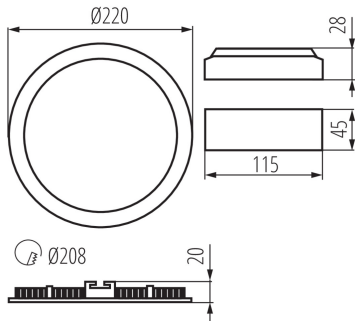

27219 ROUNDA V2LED18W-NW-SN

Svietidlo typu downlight