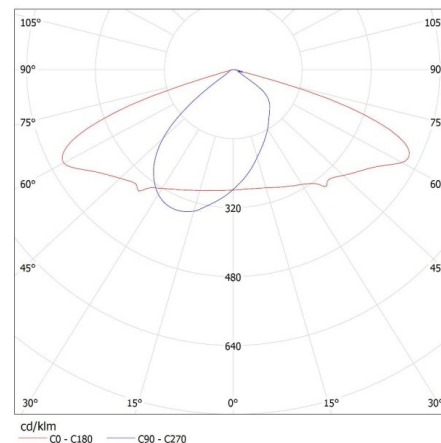

KANLUX S.A. (kat 27330) STREET LED 4000 NW / LDC (Polar)