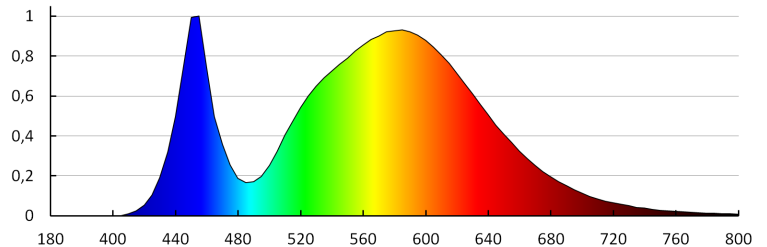

DODATOČNÉ INFORMÁCIE:

- STREET LED ADTR 15D - Dva rozsahy regulácie: - adaptér vo vertikálnej polohe - nastavenie od -15 ° do + 15 ° - adaptér je naklonený o uhol 90 ° - nastaviteľný od -5 ° do + 15 °