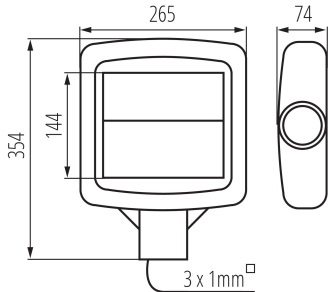

27330 STREET LED 4000 NW

Pouličné LED svietidlo