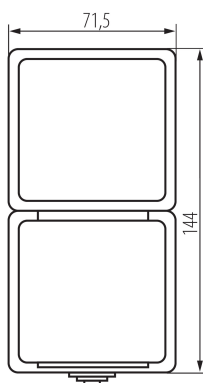

27358 TEKNO 05-3121-102 bi

Jednoodvodový vypínač a napájacia zásuvka francúzska zvislá s ochranou kontaktov
5905339273581

VŠEOBECNÉ ÚDAJE:

Farba: biela

Miesto montáže: k usadeniu na stenu

Ochrana kontaktov: áno

Podsvietenie: netýka sa

Počet zásuviek: 1

TECHNICKÉ PARAMETRE:

Menovité napätie [V]: 250 AC

Menovitý prúd [A]: 16

Trieda ochrany proti zásahu el. prúdom : I

Materiál kontaktov: CuZn70

Typ uzemnenia: typu E

Typ svorky: skrutková svorka

Plast: ABS

Počet pák: 1

Menovitý prúd [AX]: 10

Stupeň IP: 54

LOGISTICKÉ ÚDAJE:

Merná jednotka: kus

Spôsob balenia: 5

Počet kusov v druhom balení: 5

Počet kusov v hromadnom balení: 40

Čistá kusová hmotnosť [g]: 164

Gramáž [g]: 197.5

Hmotnosť kusa brutto [g]: 168

Dĺžka kusového balenia [cm]: 8

Šírka kusového balenia [cm]: 6

Výška kusového balenia [cm]: 25

Hmotnosť kartónu [kg]: 7.9

Šírka kartónu [cm]: 31

Výška kartónu [cm]: 33

Dĺžka kartónu [cm]: 38.5

Objem kartónu [m³]: 0.039386