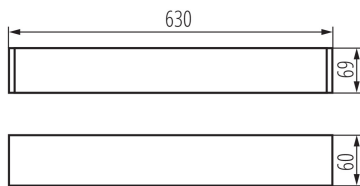

27416 ALIN 4LED 1X60-W-NT

Lineárne svietidlo pre LED trubice T8

5905339274168

5-ročná záruka podľa podmienok vyhlásenia o záruke, ktoré je dostupné na [webovej stránke](#)

VŠEOBECNÉ ÚDAJE:

Farba: biela

Miesto montáže: k usadeniu na strop

Miesto používania: vo vnútri

Minimálna vzdialenosť od osvetľovaného objektu: 0,5m

Smer svietenia svietidla: dole

Napájací zdroj pre žiarivky T8 LED: jednostranné

Dĺžka [mm]: 630

Šírka [mm]: 60

Výška [mm]: 69

TECHNICKÉ PARAMETRE:

Menovité napätie [V]: 220-240 AC

Menovitá frekvencia [Hz]: 50

Maximálny výkon [W]: max 18

Trieda ochrany proti zásahu el. prúdom: I

Materiál difúzora: plast

Zdroj svetla: T8 LED

Svetelný zdroj v súprave: nie

Pätica: G13

Rozpätie teploty prostredia, na ktorú môže byť výrobok vystavený [°C]: 5÷25

Typ difúzora: matné

Materiál korpusu: hliníková zliatina

Typ pripojenia: samosvorná svorkovnica

Rozpätie priemerov používaných vodičov [mm²]: 1,5÷2,5

Stupeň IP: 20

LOGISTICKÉ ÚDAJE:

Merná jednotka: kus

Spôsob balenia: 1

Počet kusov v druhom balení: 1

Počet kusov v hromadnom balení: 1

Čistá kusová hmotnosť [g]: 850

Gramáž [g]: 1020

Dĺžka kusového balenia [cm]: 74

Šírka kusového balenia [cm]: 11

Výška kusového balenia [cm]: 7

Hmotnosť kartónu [kg]: 1.02