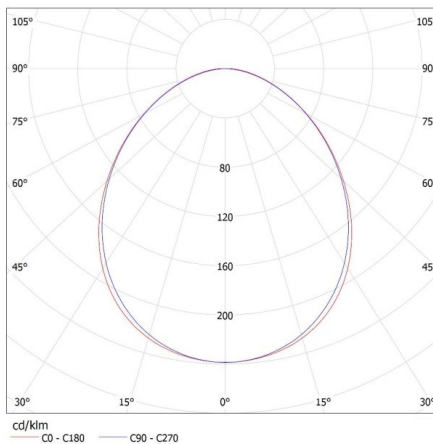

DODATOČNÉ INFORMÁCIE:

- Certifikát PZH: Číslo BK/K/0927/01/2018, platný do 28.11.2023

KANLUX S.A. (kat 27416) ALIN 4LED 1X60-W-NT + GLASSv4 / LDC (Polar)