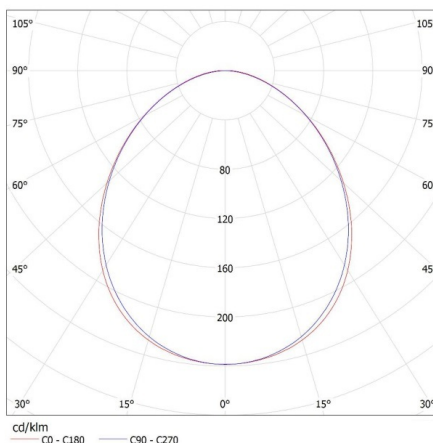

KANLUX S.A. (kat 27416) ALIN 4LED 1X60-W-NT + GLASSv3 / LDC (Polar)