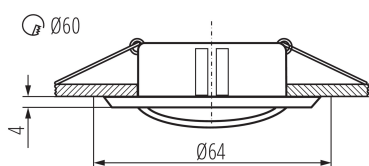

Stropné bodové svietidlo

5905339027559

Kanlux CEL je stropné očko z matného chrómovaného hliníka. Očko je určené pre svetelné zdroje s päticou Gx4.

VŠEOBECNÉ ÚDAJE:

Farba: saténový chróm

Povinnosť používania samotienených lúčov: áno

Miesto montáže: na zabudovanie do stropu

Miesto používania: vo vnútri

Minimálna vzdialenosť od osvetľovaného objektu: 0,5m

Výrobok nie je vhodný na zakrytie termoizolačným materiálom: áno

Výška [mm]: 24

Priemer [mm]: 64

Montážny otvor [mm]: Ø60

TECHNICKÉ PARAMETRE:

Menovité napätie [V]: 12 AC; 12 DC

Maximálny výkon [W]: max 35

Trieda ochrany proti zásahu el. prúdom: III

Zdroj svetla: MR11

Svetelný zdroj v súprave: nie

Pätica (Zdroj svetla): Gx4

Stupeň IP: 20

Kształt: okrúhly

LOGISTICKÉ ÚDAJE:

Merná jednotka: kus

Spôsob balenia: 100

Počet kusov v hromadnom balení: 100

Čistá kusová hmotnosť [g]: 90

Gramáž [g]: 114