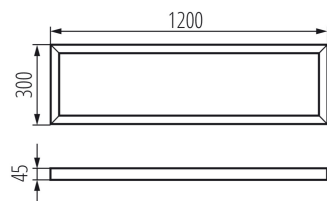

Prisadený rámček

5905339276117

Rámčeky Kanlux ADTR sú určené pre panely Kanlux BRAVO a Kanlux BLINGO, umožňujú taktiež povrchovú montáž. Rámčeky Kanlux ADTR sú k dispozícii v rôznych farbách a veľkostiach, ktoré sa hodia ku všetkým panelom značky Kanlux a tiež väčšine LED panelom dostupných na trhu.

VŠEOBECNÉ ÚDAJE:

Farba: biela

Miesto montáže: k usadeniu na strop

Dĺžka [mm]: 1200

Šírka [mm]: 300

Výška [mm]: 45

TECHNICKÉ PARAMETRE:

Materiál: oceľ

LOGISTICKÉ ÚDAJE:

Merná jednotka: kus

Spôsob balenia: 1

Počet kusov v druhom balení: 1

Počet kusov v hromadnom balení: 1

Čistá kusová hmotnosť [g]: 1460

Gramáž [g]: 1870

Dĺžka kusového balenia [cm]: 123

Šírka kusového balenia [cm]: 32.5

Výška kusového balenia [cm]: 5.5

Hmotnosť kartónu [kg]: 1.87

Šírka kartónu [cm]: 32.5

Výška kartónu [cm]: 5.5

Dĺžka kartónu [cm]: 123

Objem kartónu [m³]: 0.021986