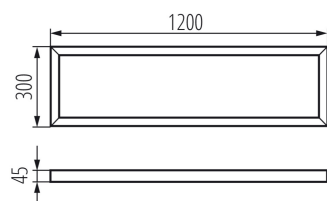

Prisadený rámček

5905339276148

Rámčeky Kanlux ADTR sú určené pre panely Kanlux BRAVO a Kanlux BLINGO, umožňujú taktiež povrchovú montáž. Rámčeky Kanlux ADTR sú k dispozícii v rôznych farbách a veľkostiach, ktoré sa hodia ku všetkým panelom značky Kanlux a tiež väčšine LED panelom dostupných na trhu.

VŠEOBECNÉ ÚDAJE:

Farba: čierna

Miesto montáže: k usadeniu na strop

Dĺžka [mm]: 1200

Šírka [mm]: 300

Výška [mm]: 45

TECHNICKÉ PARAMETRE:

Materiál: oceľ

LOGISTICKÉ ÚDAJE:

Merná jednotka: kus

Spôsob balenia: 1

Počet kusov v druhom balení: 1

Počet kusov v hromadnom balení: 1

Čistá kusová hmotnosť [g]: 1460

Gramáž [g]: 1870

Dĺžka kusového balenia [cm]: 123

Šírka kusového balenia [cm]: 32.5

Výška kusového balenia [cm]: 5.5

Hmotnosť kartónu [kg]: 1.87

Šírka kartónu [cm]: 32.5

Výška kartónu [cm]: 5.5

Dĺžka kartónu [cm]: 123

Objem kartónu [m³]: 0.021986