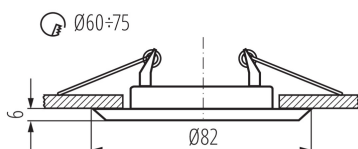

Materiál korpusu: oceľ

Typ pripojenia: voľné konce káblov

Dĺžka vodiča [m]: 0.12

Prierez kábelu [mm²]: 0.75

Nastavenie uhlov svietidla: chýbajúce

Stupeň IP: 20

LOGISTICKÉ ÚDAJE:

Merná jednotka: kus

Spôsob balenia: 50

Počet kusov v druhom balení: 1

Počet kusov v hromadnom balení: 50

Počet kusov vo vrstve na palete: 350

Čistá kusová hmotnosť [g]: 46

Gramáž [g]: 74

Dĺžka kusového balenia [cm]: 8.5

Stropné bodové svietidlo

Šírka kusového balenia [cm]: 3.5
Výška kusového balenia [cm]: 8.5
Hmotnosť kartónu [kg]: 3.7
Šírka kartónu [cm]: 22
Výška kartónu [cm]: 19.5
Dĺžka kartónu [cm]: 45
Objem kartónu [m³]: 0.019305