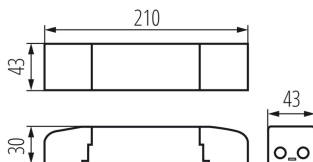

28508 BRAVO DALI SET 36W

Napájač LED

5905339285089

VŠEOBECNÉ ÚDAJE:

Farba: biela

Miesto používania: vo vnútri

Možnosť montáže na bežne horľavých povrchoch: áno

Možnosť spolupráce so stmievačom: DALI

TECHNICKÉ PARAMETRE:

Menovité napätie [V]: 220-240 AC

Menovitá frekvencia [Hz]: 50

λ : 0.98

Maximálny výkon [W]: 36

Trieda ochrany proti zásahu el. prúdom: II

Materiál: plast

Typ pripojenia: svorkovnica

Rozpätie priemerov používaných vodičov [mm²]: 0,2÷1,5

Typ napájacieho zdroja: so stálym prúdom

Zabezpečenie proti preťaženiu: áno

Zabezpečenie proti skratu: áno

Tepelné zabezpečenie: 110°C

Maximálna teplota Ta [°C]: 50

Vstupné napätie - PRI [V]: 220-240

výstupný prúd - sec [ma]: 800

Stupeň IP: 20

LOGISTICKÉ ÚDAJE:

Spôsob balenia: 1

Počet kusov v druhom balení: 1

Počet kusov v hromadnom balení: 1

Čistá kusová hmotnosť [g]: 180

Gramáž [g]: 192

Dĺžka kusového balenia [cm]: 29

Šírka kusového balenia [cm]: 10

Výška kusového balenia [cm]: 3.5

Hmotnosť kartónu [kg]: 0.192

Šírka kartónu [cm]: 10

Výška kartónu [cm]: 3.5

Dĺžka kartónu [cm]: 29

Objem kartónu [m³]: 0.001015