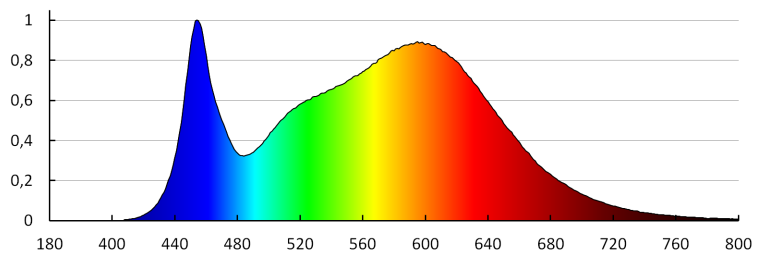

LOGISTICKÉ ÚDAJE:

Spôsob balenia: 1
Počet kusov v druhom balení: 1
Počet kusov v hromadnom balení: 1
Čistá kusová hmotnosť [g]: 2030
Gramáž [g]: 2210
Dĺžka kusového balenia [cm]: 120
Šírka kusového balenia [cm]: 8
Výška kusového balenia [cm]: 7
Hmotnosť kartónu [kg]: 2.21
Šírka kartónu [cm]: 9
Výška kartónu [cm]: 7.5
Dĺžka kartónu [cm]: 120
Objem kartónu [m³]: 0.0081

DODATOČNÉ INFORMÁCIE:

- 5-ročná záruka podľa podmienok vyhlásenia o záruke, ktoré je dostupné na webovej stránke

KANLUX S.A. (kat 28648) FT1200 49W-840-ASY / LDC (Polar)