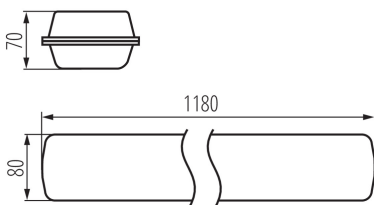

Možnosť sériového zapojenia svietidiel: áno

Možnosť spolupráce so stmievačom: ne

Dĺžka [mm]: 1180

Šírka [mm]: 80

Výška [mm]: 70

Integrovaný LED zdroj svetla: áno

TECHNICKÉ PARAMETRE:

Menovité napätie [V]: 220-240 AC

Uhol svietenia [°]: X75/Y95

Svetelná účinnosť lampy [lm/W]: 133

Rozpätie teploty prostredia, na ktorú môže byť výrobok

vystavený [°C]: $-25 \div 35$

Typ difúzora: prizmatický, asymetrický

Materiál korpusu: PC

Typ pripojenia: samosvorná svorkovnica

Rozpätie priemerov používaných vodičov [mm²]: $1,5 \div 2,5$

Doba nahrievania lampy [s]: ≤ 1

Doba zapnutia lampy [s]: $\leq 0,5$

Maximálny počet svietidiel zapojených sériovo: 10

Stupeň IK: 08

Stupeň IP: 65

LOGISTICKÉ ÚDAJE:

Spôsob balenia: 1
Počet kusov v druhom balení: 1
Počet kusov v hromadnom balení: 1
Čistá kusová hmotnosť [g]: 2030
Gramáž [g]: 2210
Dĺžka kusového balenia [cm]: 120
Šírka kusového balenia [cm]: 8
Výška kusového balenia [cm]: 7
Hmotnosť kartónu [kg]: 2.21
Šírka kartónu [cm]: 9
Výška kartónu [cm]: 7.5
Dĺžka kartónu [cm]: 120
Objem kartónu [m³]: 0.0081