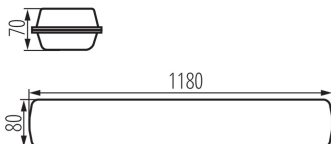

Uhol svietenia [°]: X70/Y95

Svetelná účinnosť lampy [lm/W]: 133

Rozpätie teploty prostredia, na ktorú môže byť výrobok

vystavený [°C]: $-25 \div 35$

Typ difúzora: prizmatický, s úzkym lúčom

Materiál korpusu: PC

Typ pripojenia: samosvorná svorkovnica

Rozpätie priemerov používaných vodičov [mm²]: 0,5÷2,5

Doba nahrievania lampy [s]: ≤ 1

Doba zapnutia lampy [s]: $\leq 0,5$

Maximálny počet svietidiel zapojených sériovo: 7

Stupeň IK: 08

Stupeň IP: 65

Prachotesné LED svietidlo

LOGISTICKÉ ÚDAJE:

Spôsob balenia: 1
Počet kusov v druhom balení: 1
Počet kusov v hromadnom balení: 1
Čistá kusová hmotnosť [g]: 2100
Gramáž [g]: 2280
Dĺžka kusového balenia [cm]: 120
Šírka kusového balenia [cm]: 8
Výška kusového balenia [cm]: 7
Hmotnosť kartónu [kg]: 2.28
Šírka kartónu [cm]: 9
Výška kartónu [cm]: 7.5
Dĺžka kartónu [cm]: 120
Objem kartónu [m³]: 0.0081