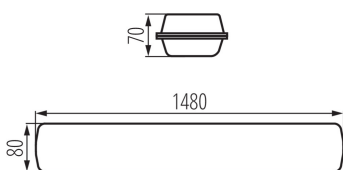

### VŠEOBECNÉ ÚDAJE:

**Farba:** sivá

**Miesto montáže:** k usadeniu na stenu, k usadeniu na strop

**Miesto používania:** vo vnútri a vonku

**Minimálna vzdialenosť od osvetľovaného objektu:** 0,5m

**Možnosť sériového zapojenia svietidiel:** áno

**Možnosť spolupráce so stmievačom:** ne

**Dĺžka [mm]:** 1480

**Šírka [mm]:** 80

**Výška [mm]:** 70

**Integrovaný LED zdroj svetla:** áno