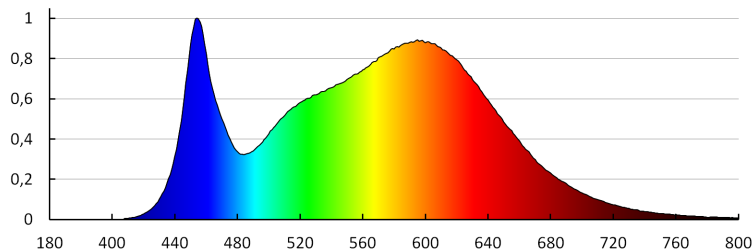

LOGISTICKÉ ÚDAJE:

Spôsob balenia: 1
Počet kusov v druhom balení: 1
Počet kusov v hromadnom balení: 1
Čistá kusová hmotnosť [g]: 2250
Gramáž [g]: 2470
Dĺžka kusového balenia [cm]: 150
Šírka kusového balenia [cm]: 8
Výška kusového balenia [cm]: 7
Hmotnosť kartónu [kg]: 2.47
Šírka kartónu [cm]: 9
Výška kartónu [cm]: 7.5
Dĺžka kartónu [cm]: 150
Objem kartónu [m³]: 0.010125

KANLUX S.A. (kat 28686) FT1500 66W-840-RYF / LDC (Polar)