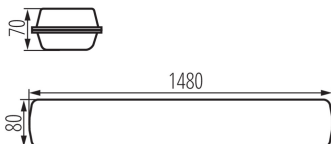

Prachotesné LED svietidlo

5905339288622

Prachotesné svietidlo LED FUTURIO DALI, FTD1500 43W-840-OPL, 43W6100lm, 4000K, 1480mm, opálový difúzor, šedá (28862)

VŠEOBECNÉ ÚDAJE:

Farba: sivá

Miesto montáže: k usadeniu na strop, k usadeniu na stenu

Miesto používania: vo vnútri a vonku

Minimálna vzdialenosť od osvetľovaného objektu: 0,5m

Možnosť sériového zapojenia svietidiel: áno

Možnosť spolupráce so stmievačom: DALI

Dĺžka [mm]: 1480

Šírka [mm]: 80

Výška [mm]: 70

Integrovaný LED zdroj svetla: áno

TECHNICKÉ PARAMETRE:

Menovité napätie [V]: 220-240 AC

Menovitá frekvencia [Hz]: 50

Maximálny výkon [W]: 43

Trieda ochrany proti zásahu el. prúdom: I

Materiál difúzora: PC

Typ diódy: LED SMD

Svetelný tok [lm]: 6100

Farba svetla: biela

Náhradná teplota chromatickosti [K]: 4000

Farebná konzistencia v MacAdamových elipsách: ≤ 3

Index podania farieb: 80

Životnosť [h]: 50000

Koeficient zachovania svetelného toku po skončení

menovitého obdobia trvácnosti: L90B10

Počet cyklov zap./vyp.: ≥ 30000

Uhol svietenia [°]: X130/Y110

Svetelná účinnosť lampy [lm/W]: 142

Rozpätie teploty prostredia, na ktorú môže byť výrobok vystavený [°C]: -25÷40

Typ difúzora: opálový

Materiál korpusu: PC

Typ pripojenia: samosvorná svorkovnica

Rozpätie priemerov používaných vodičov [mm²]: 0,5÷2,5

Doba nahrievania lampy [s]: ≤ 1

Doba zapnutia lampy [s]: $\leq 0,5$

Maximálny počet svietidiel zapojených sériovo: 7

Stupeň IK: 08

Stupeň IP: 65