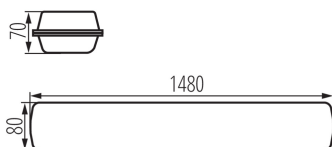

Prachotesné LED svietidlo

5905339288646

Prachotesné svietidlo LED FUTURIO DALI, FTD1500 43W-840-INT, 43W6300lm, 4000K, 1480mm, prizmatický difúzor, úzky rozptyl svetla, šedá (28864)

VŠEOBECNÉ ÚDAJE:

Farba: sivá

Miesto montáže: k usadeniu na strop, k usadeniu na stenu

Miesto používania: vo vnútri a vonku

Minimálna vzdialenosť od osvetľovaného objektu: 0,5m

Možnosť sériového zapojenia svietidiel: áno

Možnosť spolupráce so stmievačom: DALI

Dĺžka [mm]: 1480

Šírka [mm]: 80

Výška [mm]: 70

Integrovaný LED zdroj svetla: áno

TECHNICKÉ PARAMETRE:

Menovité napätie [V]: 220-240 AC

Menovitá frekvencia [Hz]: 50

Maximálny výkon [W]: 43

Trieda ochrany proti zásahu el. prúdom: I

Materiál difúzora: PC

Typ diódy: LED SMD

Svetelný tok [lm]: 6300

Farba svetla: biela

Náhradná teplota chromatickosti [K]: 4000

Farebná konzistencia v MacAdamových elipsách: ≤ 3

Index podania farieb: 80

Životnosť [h]: 50000

Koeficient zachovania svetelného toku po skončení

menovitého obdobia trvácnosti: L90B10

Počet cyklov zap./vyp.: ≥ 30000

Uhol svietenia [°]: X70/Y95

Svetelná účinnosť lampy [lm/W]: 147

Rozpätie teploty prostredia, na ktorú môže byť výrobok vystavený [°C]: -25÷40

Typ difúzora: prizmatický, s úzkym lúčom

Materiál korpusu: PC

Typ pripojenia: samosvorná svorkovnica

Rozpätie priemerov používaných vodičov [mm²]: 0,5÷2,5

Doba nahrievania lampy [s]: ≤ 1

Doba zapnutia lampy [s]: $\leq 0,5$

Maximálny počet svietidiel zapojených sériovo: 7

Stupeň IK: 08

Stupeň IP: 65