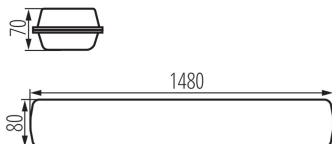

Prachotesné LED svietidlo

5905339288653

Prachotesné svietidlo LED FUTURIO DALI, FTD1500 43W-840-ASY, 43W6300lm, 4000K, 1480mm, prizmatický difúzor, asymetrické rozloženie svetla, šedá (28865)

VŠEOBECNÉ ÚDAJE:

Farba: sivá

Miesto montáže: k usadeniu na strop, k usadeniu na stenu

Miesto používania: vo vnútri a vonku

Minimálna vzdialenosť od osvetľovaného objektu: 0,5m

Možnosť sériového zapojenia svietidiel: áno

Možnosť spolupráce so stmievačom: DALI

Dĺžka [mm]: 1480

Šírka [mm]: 80

Výška [mm]: 70

Integrovaný LED zdroj svetla: áno

TECHNICKÉ PARAMETRE:

Menovité napätie [V]: 220-240 AC

Menovitá frekvencia [Hz]: 50

Maximálny výkon [W]: 43

Trieda ochrany proti zásahu el. prúdom: I

Materiál difúzora: PC

Typ diódy: LED SMD

Svetelný tok [lm]: 6300

Farba svetla: biela

Náhradná teplota chromatickosti [K]: 4000

Farebná konzistencia v MacAdamových elipsách: ≤ 3

Index podania farieb: 80

Životnosť [h]: 50000

Koeficient zachovania svetelného toku po skončení

menovitého obdobia trvácnosti: L90B10

Počet cyklov zap./vyp.: ≥ 30000

Uhol svietenia [°]: X75/Y95

Svetelná účinnosť lampy [lm/W]: 147

Rozpätie teploty prostredia, na ktorú môže byť výrobok

vystavený [°C]: $-25 \div 40$

Typ difúzora: prizmatický, asymetrický

Materiál korpusu: PC

Typ pripojenia: samosvorná svorkovnica

Rozpätie priemerov používaných vodičov [mm²]: $0,5 \div 2,5$

Doba nahrievania lampy [s]: ≤ 1

Doba zapnutia lampy [s]: $\leq 0,5$

Maximálny počet svietidiel zapojených sériovo: 7

Stupeň IK: 08

Stupeň IP: 65