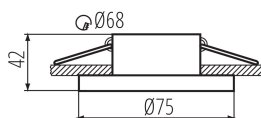

Ozdobný prsteň-komponent svietidla

5905339291479

Kanlux SIMEN DSO je svietidlo, skladajúce sa z dvoch častí: prsteňa a korpusu. Ponúkame zostavy farebné, klasické čierne a biele, alebo svietidlá obsahujúce strieborné a zlaté prvky, ktoré zapadnú do interiéru, a stanú sa viditeľnou dekoráciou. Sami môžete tiež meniť jednotlivé prvky zo svietidiel Kanlux SIMEN DSO.

VŠEOBECNÉ ÚDAJE:

Farba: biela

Povinnosť používania samotienených lúčov: áno

Miesto montáže: na zabudovanie do stropu

Miesto používania: vo vnútri

Minimálna vzdialenosť od osvetľovaného objektu: 0,5m

dekoračný prsteň bez keramickej päťice: áno

Výrobok nie je vhodný na zakrytie termoizolačným materiálom: áno

Výška [mm]: 42

Priemer [mm]: 75

Montážny otvor [mm]: Ø68

TECHNICKÉ PARAMETRE:

Menovité napätie [V]: 12 AC; 12 DC; 220-240 AC

Maximálny výkon [W]: max 10

Trieda ochrany proti zásahu el. prúdom: II/III

Zdroj svetla: MR16/PAR16

Svetelný zdroj v súprave: nie

Päťica: Gx5,3/GU10

Rozpätie teploty prostredia, na ktorú môže byť výrobok vystavený [°C]: 5÷25

Materiál korpusu: hliníková zliatina

Nastavenie uhlov svietidla: chýbajúce

Stupeň IP: 20

LOGISTICKÉ ÚDAJE:

Merná jednotka: kus

Spôsob balenia: 100

Počet kusov v druhom balení: 1

Počet kusov v hromadnom balení: 100

Čistá kusová hmotnosť [g]: 80

Gramáž [g]: 107.8

Dĺžka kusového balenia [cm]: 8

Šírka kusového balenia [cm]: 5

Výška kusového balenia [cm]: 8

Hmotnosť kartónu [kg]: 10.78