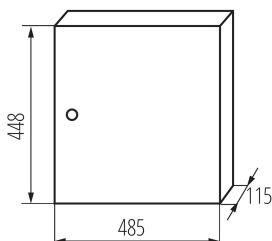

29323 KP-DB-I-MS-218

Kovová rozvádzač

5905339293237

5-ročná záruka podľa podmienok vyhlásenia o záruke, ktoré je dostupné na [webovej stránke](#)

VŠEOBECNÉ ÚDAJE:

Farba: biela

Farba dverí: biela

Miesto montáže: k usadeniu na stenu

Norma: PN-EN 62208

Dĺžka [mm]: 485

Šírka [mm]: 115

Výška [mm]: 448

TECHNICKÉ PARAMETRE:

Menovité napätie [V]: 230/400 AC

Menovitá frekvencia [Hz]: 50

Trieda ochrany proti zásahu el. prúdom: I

Materiál: železo

Počet modulov: 2x18P

Stupeň IP: 30

Počet riadkov: 2

LOGISTICKÉ ÚDAJE:

Merná jednotka: kus

Spôsob balenia: 1

Počet kusov v druhom balení: 1

Čistá kusová hmotnosť [g]: 5770

Gramáž [g]: 6450

Dĺžka kusového balenia [cm]: 51

Šírka kusového balenia [cm]: 46.5

Výška kusového balenia [cm]: 13

Hmotnosť kartónu [kg]: 6.45

Šírka kartónu [cm]: 46.5

Výška kartónu [cm]: 13

Dĺžka kartónu [cm]: 51

Objem kartónu [m³]: 0.03083