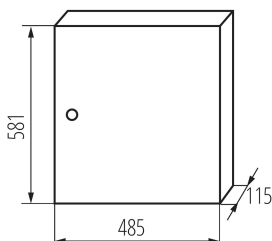

29324 KP-DB-I-MS-318

Kovová rozvádzač

5905339293244

5-ročná záruka podľa podmienok vyhlásenia o záruke, ktoré je dostupné na [webovej stránke](#)

VŠEOBECNÉ ÚDAJE:

Farba: biela

Farba dverí: biela

Miesto montáže: k usadeniu na stenu

Norma: PN-EN 62208

Dĺžka [mm]: 485

Šírka [mm]: 115

Výška [mm]: 581

TECHNICKÉ PARAMETRE:

Menovité napätie [V]: 230/400 AC

Menovitá frekvencia [Hz]: 50

Trieda ochrany proti zásahu el. prúdom: I

Materiál: železo

Počet modulov: 3x18P

Stupeň IP: 30

Počet riadkov: 3

LOGISTICKÉ ÚDAJE:

Merná jednotka: kus

Spôsob balenia: 1

Počet kusov v druhom balení: 1

Počet kusov v hromadnom balení: 1

Čistá kusová hmotnosť [g]: 7145

Gramáž [g]: 7970

Dĺžka kusového balenia [cm]: 59.5

Šírka kusového balenia [cm]: 50.5

Výška kusového balenia [cm]: 13

Hmotnosť kartónu [kg]: 7.97

Šírka kartónu [cm]: 50.5

Výška kartónu [cm]: 13

Dĺžka kartónu [cm]: 59.5

Objem kartónu [m³]: 0.039062