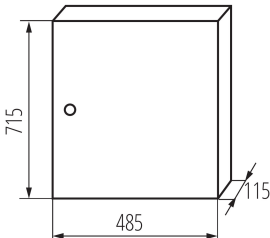

29325 KP-DB-I-MS-418

Kovová rozvádzač

5905339293251

5-ročná záruka podľa podmienok vyhlásenia o záruke, ktoré je dostupné na [webovej stránke](#)

VŠEOBECNÉ ÚDAJE:

Farba: biela

Farba dverí: biela

Miesto montáže: k usadeniu na stenu

Norma: PN-EN 62208

Dĺžka [mm]: 485

Šírka [mm]: 115

Výška [mm]: 715

TECHNICKÉ PARAMETRE:

Menovité napätie [V]: 230/400 AC

Menovitá frekvencia [Hz]: 50

Trieda ochrany proti zásahu el. prúdom: I

Materiál: železo

Počet modulov: 4x18P

Stupeň IP: 30

Počet riadkov: 4

LOGISTICKÉ ÚDAJE:

Merná jednotka: kus

Spôsob balenia: 1

Počet kusov v druhom balení: 1

Počet kusov v hromadnom balení: 1

Čistá kusová hmotnosť [g]: 8510

Gramáž [g]: 9470

Dĺžka kusového balenia [cm]: 73

Šírka kusového balenia [cm]: 50.5

Výška kusového balenia [cm]: 13

Hmotnosť kartónu [kg]: 9.47

Šírka kartónu [cm]: 50.5

Výška kartónu [cm]: 13

Dĺžka kartónu [cm]: 73

Objem kartónu [m³]: 0.047925