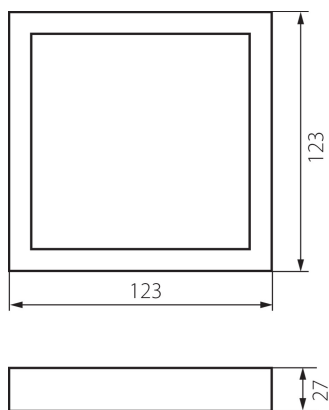

30380 SP FRAME 6W-S

Príslušenstvo svietidla typu downlight

8592969303800

VŠEOBECNÉ ÚDAJE:

Farba: biela

Dĺžka [mm]: 123

Šírka [mm]: 123

Výška [mm]: 27

TECHNICKÉ PARAMETRE:

Materiál: plast

LOGISTICKÉ ÚDAJE:

Spôsob balenia: 80

Počet kusov v druhom balení: 1

Počet kusov v hromadnom balení: 80

Čistá kusová hmotnosť [g]: 60

Gramáž [g]: 112.13

Dĺžka kusového balenia [cm]: 13.5

Šírka kusového balenia [cm]: 3

Výška kusového balenia [cm]: 15

Hmotnosť kartónu [kg]: 8.9704

Šírka kartónu [cm]: 28.5

Výška kartónu [cm]: 31.5

Dĺžka kartónu [cm]: 67

Objem kartónu [m³]: 0.060149