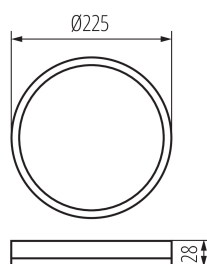

31500 AZPO LED 11,8W-NW-O-W

Stropné LED svietidlo

8595665315009

VŠEOBECNÉ ÚDAJE:

Farba: biela

Miesto montáže: k usadeniu na strop

Miesto používania: vo vnútri a vonku

Minimálna vzdialenosť od osvetľovaného objektu : 0,5m

Možnosť spolupráce so stmievačom: nie

Výška [mm]: 28

Priemer [mm]: 225

Obsah ortuti: nie

Integrovaný LED zdroj svetla : áno

TECHNICKÉ PARAMETRE:

Menovité napätie [V]: 220-240 AC

Menovitá frekvencia [Hz]: 50

Maximálny výkon [W]: 11.8

Trieda ochrany proti zásahu el. prúdom : II

Materiál difúzora: plast

Zdroj svetla: LED

Typ diódy: LED SMD

Svetelný tok [lm]: 1260

Farba svetla: biela

Náhradná teplota chromatickosti [K]: 4000

Materiál korpusu: plast

Typ pripojenia: skrutková svorkovnica

Rozpätie priemerov používaných vodičov [mm²]: 0,75-1,5

Stupeň IP: 54

LOGISTICKÉ ÚDAJE:

Merná jednotka: kus

Spôsob balenia: 20

Počet kusov v druhom balení : 1