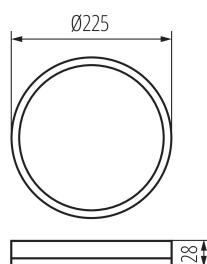

31501 AZPO LED 11,8W-NW-O-B

Stropné LED svietidlo

8595665315016

VŠEOBECNÉ ÚDAJE:

Farba: čierna

Miesto montáže: k usadeniu na strop

Miesto používania: vo vnútri a vonku

Minimálna vzdialenosť od osvetľovaného objektu : 0,5m

Možnosť spolupráce so stmievačom: nie

Výška [mm]: 28

Priemer [mm]: 225

Obsah ortuti: nie

Integrovaný LED zdroj svetla : áno

TECHNICKÉ PARAMETRE:

Menovité napätie [V]: 220-240 AC

Menovitá frekvencia [Hz]: 50

Maximálny výkon [W]: 11.8

Trieda ochrany proti zásahu el. prúdom : II

Materiál difúzora: plast

Zdroj svetla: LED

Typ diódy: LED SMD

Svetelný tok [lm]: 1260

Farba svetla: biela

Náhradná teplota chromatickosti [K]: 4000

Materiál korpusu: plast

Typ pripojenia: skrutková svorkovnica

Rozpätie priemerov používaných vodičov [mm²]: 0,75-1,5

Stupeň IP: 54

LOGISTICKÉ ÚDAJE:

Merná jednotka: kus

Spôsob balenia: 20

Počet kusov v druhom balení : 1