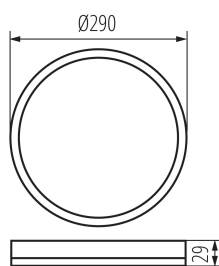

31502 AZPO LED 18,5W-NW-O-W

Stropné LED svietidlo

8595665315023

VŠEOBECNÉ ÚDAJE:

Farba: biela

Miesto montáže: k usadeniu na strop

Miesto používania: vo vnútri a vonku

Minimálna vzdialenosť od osvetľovaného objektu : 0,5m

Možnosť spolupráce so stmievačom: nie

Výška [mm]: 29

Priemer [mm]: 290

Obsah ortuti: nie

Integrovaný LED zdroj svetla : áno

TECHNICKÉ PARAMETRE:

Menovité napätie [V]: 220-240 AC

Menovitá frekvencia [Hz]: 50

Maximálny výkon [W]: 18.5

Trieda ochrany proti zásahu el. prúdom : II

Materiál difúzora: plast

Zdroj svetla: LED

Typ diódy: LED SMD

Svetelný tok [lm]: 1800

Užitočný svetelný tok svetelného zdroja svetla Φ_{use} [lm] : 2700

Svetelná účinnosť lampy [lm/W] : 97

Rozpätie teploty prostredia, na ktorú môže byť výrobok vystavený [°C]: -20÷40

Materiál korpusu: plast

Typ pripojenia: skrutková svorkovnica

Rozpätie priemerov používaných vodičov [mm²]: 0,75-1,5