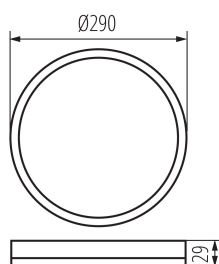

31503 AZPO LED 18,5W-NW-O-B

Stropné LED svietidlo

8595665315030

VŠEOBECNÉ ÚDAJE:

Farba: čierna

Miesto montáže: k usadeniu na strop

Miesto používania: vo vnútri a vonku

Minimálna vzdialenosť od osvetľovaného objektu : 0,5m

Možnosť spolupráce so stmievačom: nie

Výška [mm]: 29

Priemer [mm]: 290

Obsah ortuti: nie

Integrovaný LED zdroj svetla : áno

TECHNICKÉ PARAMETRE:

Menovité napätie [V]: 220-240 AC

Menovitá frekvencia [Hz]: 50

Maximálny výkon [W]: 18.5

Trieda ochrany proti zásahu el. prúdom : II

Materiál difúzora: plast

Zdroj svetla: LED

Typ diódy: LED SMD

Svetelný tok [lm]: 1800

Užitočný svetelný tok svetelného zdroja svetla Φ_{use} [lm] : 2700

Svetelná účinnosť lampy [lm/W] : 97

Rozpätie teploty prostredia, na ktorú môže byť výrobok vystavený [°C]: -20÷40

Materiál korpusu: plast

Typ pripojenia: skrutková svorkovnica

Rozpätie priemerov používaných vodičov [mm²]: 0,75-1,5