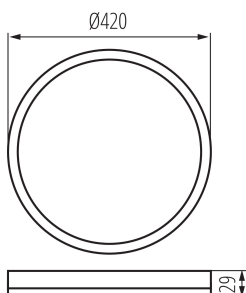

31504 AZPO LED 22W-NW-O-W

Stropné LED svietidlo

8595665315047

**VŠEOBECNÉ ÚDAJE:****Farba:** biela**Miesto montáže:** k usadeniu na strop**Miesto používania:** vo vnútri a vonku**Minimálna vzdialenosť od osvetľovaného objektu :** 0,5m**Možnosť spolupráce so stmievačom:** nie**Výška [mm]:** 29**Priemer [mm]:** 420**Obsah ortuti:** nie**Integrovaný LED zdroj svetla :** áno**TECHNICKÉ PARAMETRE:****Menovité napätie [V]:** 220-240 AC**Menovitá frekvencia [Hz]:** 50**Maximálny výkon [W]:** 22**Trieda ochrany proti zásahu el. prúdom :** II**Materiál difúzora:** plast**Zdroj svetla:** LED**Typ diódy:** LED SMD**Svetelný tok [lm]:** 2000**Užitočný svetelný tok svetelného zdroja svetla Φ_{use} [lm] :** 3190**Farba svetla:** biela**Náhradná teplota chromatickosti [K]:** 4000**Farbná konzistencia v MacAdamových elipsách :** 6**Index podania farieb:** 80**Životnosť [h]:** 20000**Počet cyklov zap./vyp.:** ≥ 15000 **Uhol svietenia [°]:** 120**Svetelná účinnosť lampy [lm/W]:** 91**Rozpätie teploty prostredia, na ktorú môže byť výrobok vystavený [°C]:** -20÷40**Materiál korpusu:** plast**Typ pripojenia:** skrutková svorkovnica**Rozpätie priemerov používaných vodičov [mm²]:** 0,75-1,5**Stupeň IP:** 54**LOGISTICKÉ ÚDAJE:****Merná jednotka:** kus**Spôsob balenia:** 10**Počet kusov v druhom balení :** 1**Počet kusov v hromadnom balení :** 10**Čistá kusová hmotnosť [g] :** 1076**Gramáž [g] :** 1410

31504 AZPO LED 22W-NW-O-W

Stropné LED svietidlo

Dĺžka kusového balenia [cm]: 43
Šírka kusového balenia [cm]: 3.5
Výška kusového balenia [cm]: 43
Hmotnosť kartónu [kg]: 14.1
Šírka kartónu [cm]: 37
Výška kartónu [cm]: 45
Dĺžka kartónu [cm]: 44.5
Objem kartónu [m³]: 0.074093