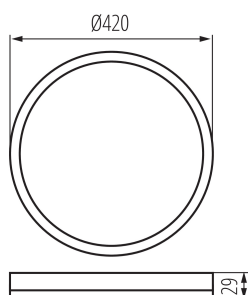

31505 AZPO LED 22W-NW-O-B

Stropné LED svietidlo

8595665315054

VŠEOBECNÉ ÚDAJE:

Farba: čierna

Miesto montáže: k usadeniu na strop

Miesto používania: vo vnútri a vonku

Minimálna vzdialenosť od osvetľovaného objektu : 0,5m

Možnosť spolupráce so stmievačom: nie

Výška [mm]: 29

Priemer [mm]: 420

Obsah ortuti: nie

Integrovaný LED zdroj svetla : áno

TECHNICKÉ PARAMETRE:

Menovité napätie [V]: 220-240 AC

Menovitá frekvencia [Hz]: 50

Svetelná účinnosť lampy [lm/W]: 91

Rozpätie teploty prostredia, na ktorú môže byť výrobok vystavený [°C]: -20÷40

Materiál korpusu: plast

Typ pripojenia: skrutková svorkovnica

Rozpätie priemerov používaných vodičov [mm²]: 0,75-1,5

Stupeň IP: 54

LOGISTICKÉ ÚDAJE:

Merná jednotka: kus

Spôsob balenia: 10

Počet kusov v druhom balení : 1

Počet kusov v hromadnom balení : 10

Čistá kusová hmotnosť [g] : 1076

Gramáž [g] : 1410