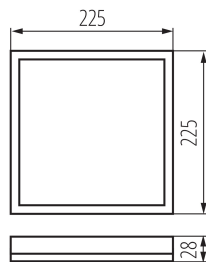

31506 AZPO LED 12,3W-NW-L-W

Stropné LED svietidlo

8595665315061

VŠEOBECNÉ ÚDAJE:

Farba: biela

Miesto montáže: k usadeniu na strop

Miesto používania: vo vnútri

Minimálna vzdialenosť od osvetľovaného objektu : 0,5m

Možnosť spolupráce so stmievačom: nie

Dĺžka [mm]: 225

Šírka [mm]: 225

Výška [mm]: 28

Obsah ortuti: nie

Integrovaný LED zdroj svetla : áno

TECHNICKÉ PARAMETRE:

Menovité napätie [V]: 220-240 AC

Materiál korpusu: plast

Typ pripojenia: skrutková svorkovnica

Rozpätie priemerov používaných vodičov [mm²]: 1,5-2,0

Stupeň IP: 54

LOGISTICKÉ ÚDAJE:

Merná jednotka: kus

Spôsob balenia: 20

Počet kusov v druhom balení : 1

Výška kusového balenia [cm]: 3

Hmotnosť kartónu [kg]: 11.79

Šírka kartónu [cm]: 36.5

Výška kartónu [cm]: 26

Dĺžka kartónu [cm]: 49

Objem kartónu [m³]: 0.046501