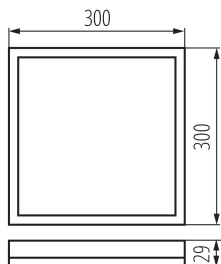

31508 AZPO LED 17,5W-NW-L-W

Stropné LED svietidlo

8595665315085

VŠEOBECNÉ ÚDAJE:

Farba: biela

Miesto montáže: k usadeniu na strop

Miesto používania: vo vnútri

Minimálna vzdialenosť od osvetľovaného objektu : 0,5m

Možnosť spolupráce so stmievačom: nie

Dĺžka [mm]: 300

Šírka [mm]: 300

Výška [mm]: 29

Obsah ortuti: nie

Integrovaný LED zdroj svetla : áno

TECHNICKÉ PARAMETRE:

Menovité napätie [V]: 220-240 AC

Rozpätie teploty prostredia, na ktorú môže byť výrobok vystavený [°C]: 5÷30

Materiál korpusu: plast

Typ pripojenia: skrutková svorkovnica

Rozpätie priemerov používaných vodičov [mm²]: 1,5-2,0

Stupeň IP: 54

Gramáž [g]: 965
Hmotnosť kusa brutto [g]: 946
Dĺžka kusového balenia [cm]: 31
Šírka kusového balenia [cm]: 31
Výška kusového balenia [cm]: 3
Hmotnosť kartónu [kg]: 19.3
Šírka kartónu [cm]: 37
Výška kartónu [cm]: 34
Dĺžka kartónu [cm]: 64
Objem kartónu [m³]: 0.080512