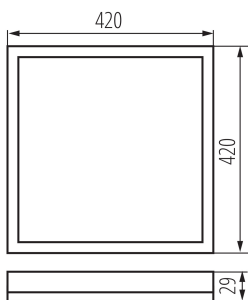

31510 AZPO LED 22W-NW-L-W

Stropné LED svietidlo

8595665315108

VŠEOBECNÉ ÚDAJE:

Farba: biela

Miesto montáže: k usadeniu na strop

Miesto používania: vo vnútri a vonku

Minimálna vzdialenosť od osvetľovaného objektu : 0,5m

Možnosť spolupráce so stmievačom: nie

Dĺžka [mm]: 420

Šírka [mm]: 420

Výška [mm]: 29

Obsah ortuti: nie

Integrovaný LED zdroj svetla : áno

TECHNICKÉ PARAMETRE:

Menovité napätie [V]: 220-240 AC

Menovitá frekvencia [Hz]: 50

Maximálny výkon [W]: 22

Trieda ochrany proti zásahu el. prúdom : II

Materiál difúzora: plast

Zdroj svetla: LED

Typ diódy: LED SMD

Svetelný tok [lm]: 2350

Užitočný svetelný tok svetelného zdroja svetla Φ_{use} [lm] : 2 x 1600

Farba svetla: biela

Náhradná teplota chromatickosti [K]: 4000

Farebná konzistencia v MacAdamových elipsách : 6

Index podania farieb: 80

Životnosť [h]: 20000

Počet cyklov zap./vyp.: ≥ 15000

Uhol svietenia [°]: 120

Svetelná účinnosť lampy [lm/W]: 107

Rozpätie teploty prostredia, na ktorú môže byť výrobok vystavený [°C]: -20÷40

Materiál korpusu: plast

Typ pripojenia: skrutková svorkovnica

Rozpätie priemerov používaných vodičov [mm²]: 0,75-1,5

Stupeň IP: 54

LOGISTICKÉ ÚDAJE:

Merná jednotka: kus

Spôsob balenia: 10

Počet kusov v druhom balení : 1

Počet kusov v hromadnom balení : 10