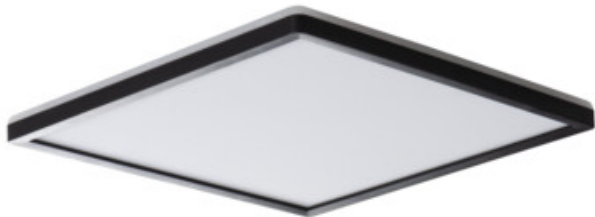

31511 AZPO LED 22W-NW-L-B

Stropné LED svietidlo

8595665315115

**VŠEOBECNÉ ÚDAJE:****Farba:** čierna**Miesto montáže:** k usadeniu na strop**Miesto používania:** vo vnútri a vonku**Minimálna vzdialenosť od osvetľovaného objektu :** 0,5m**Možnosť spolupráce so stmievačom:** nie**Dĺžka [mm]:** 420**Šírka [mm]:** 420**Výška [mm]:** 29**Obsah ortuti:** nie**Integrovaný LED zdroj svetla :** áno**TECHNICKÉ PARAMETRE:****Menovité napätie [V]:** 220-240 AC**Menovitá frekvencia [Hz]:** 50**Maximálny výkon [W]:** 22**Trieda ochrany proti zásahu el. prúdom :** II**Materiál difúzora:** plast**Zdroj svetla:** LED**Typ diódy:** LED SMD**Svetelný tok [lm]:** 2350**Užitočný svetelný tok svetelného zdroja svetla Φ_{use} [lm] :** 2 x 1600**Farba svetla:** biela**Náhradná teplota chromatickosti [K]:** 4000**Farebná konzistencia v MacAdamových elipsách :** 6**Index podania farieb:** 80**Životnosť [h]:** 20000**Počet cyklov zap./vyp.:** ≥ 15000 **Uhol svietenia [°]:** 120**Svetelná účinnosť lampy [lm/W]:** 107**Rozpätie teploty prostredia, na ktorú môže byť výrobok vystavený [°C]:** -20÷40**Materiál korpusu:** plast**Typ pripojenia:** skrutková svorkovnica**Rozpätie priemerov používaných vodičov [mm²]:** 0,75-1,5**Stupeň IP:** 54**LOGISTICKÉ ÚDAJE:****Merná jednotka:** kus**Spôsob balenia:** 10**Počet kusov v druhom balení :** 1**Počet kusov v hromadnom balení :** 10

31511 AZPO LED 22W-NW-L-B

Stropné LED svietidlo

Čistá kusová hmotnosť [g] : 1354

Gramáž [g] : 1630

Dĺžka kusového balenia [cm] : 43

Šírka kusového balenia [cm] : 3.5

Výška kusového balenia [cm] : 43

Hmotnosť kartónu [kg] : 16.3