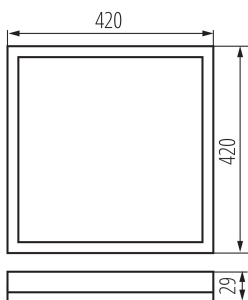

31511 AZPO LED 22W-NW-L-B

Stropné LED svietidlo

8595665315115

**VŠEOBECNÉ ÚDAJE:****Farba:** čierna**Miesto montáže:** k usadeniu na strop**Miesto používania:** vo vnútri a vonku**Minimálna vzdialenosť od osvetľovaného objektu :** 0,5m**Možnosť spolupráce so stmievačom:** nie**Dĺžka [mm]:** 420**Šírka [mm]:** 420**Výška [mm]:** 29**Obsah ortuti:** nie**Integrovaný LED zdroj svetla :** áno**TECHNICKÉ PARAMETRE:****Menovité napätie [V]:** 220-240 AC**Menovitá frekvencia [Hz]:** 50**Maximálny výkon [W]:** 22**Trieda ochrany proti zásahu el. prúdom :** II**Materiál difúzora:** plast**Zdroj svetla:** LED**Typ diódy:** LED SMD**Svetelný tok [lm]:** 2350**Užitočný svetelný tok svetelného zdroja svetla Φ_{use} [lm] :** 2 x 1600**Farba svetla:** biela**Náhradná teplota chromatickosti [K]:** 4000**Farebná konzistencia v MacAdamových elipsách :** 6**Index podania farieb:** 80**Životnosť [h]:** 20000**Počet cyklov zap./vyp.:** ≥ 15000 **Uhol svietenia [°]:** 120**Svetelná účinnosť lampy [lm/W]:** 107**Rozpätie teploty prostredia, na ktorú môže byť výrobok vystavený [°C]:** -20÷40**Materiál korpusu:** plast**Typ pripojenia:** skrutková svorkovnica**Rozpätie priemerov používaných vodičov [mm²]:** 0,75-1,5**Stupeň IP:** 54**LOGISTICKÉ ÚDAJE:****Merná jednotka:** kus**Spôsob balenia:** 10**Počet kusov v druhom balení :** 1**Počet kusov v hromadnom balení :** 10

31511 AZPO LED 22W-NW-L-B

Stropné LED svietidlo

Čistá kusová hmotnosť [g] : 1354

Gramáž [g] : 1630

Dĺžka kusového balenia [cm] : 43

Šírka kusového balenia [cm] : 3.5

Výška kusového balenia [cm] : 43

Hmotnosť kartónu [kg] : 16.3

Šírka kartónu [cm] : 37

Výška kartónu [cm] : 45

Dĺžka kartónu [cm] : 44.5

Objem kartónu [m³] : 0.074093