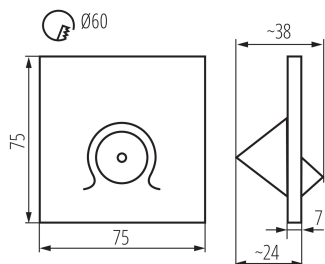

Schodiskové LED svietidlo

5905339324979

Kanlux MEFIS LED je neobyčľný rad schodiskových svietidiel. Toto svietidlo je dostupné vo farbe bielej a čiernej, takže si môžete vybrať farbu vhodnú pre interiér. Svietidlo Kanlux MEFIS LED má neobyčajný tvar a sústredený svetelný lúč, takže ho môžeme nasmerovať tak, aby osvetľoval body, na ktorých nám záleží.

VŠEOBECNÉ ÚDAJE:

na zabudovanie do steny: áno

Farba: čierna

Miesto montáže: na zabudovanie do steny

Miesto používania: vo vnútri

Minimálna vzdialenosť od osvetľovaného objektu: 0,1m

Dĺžka [mm]: 75

Šírka [mm]: 38

Výška [mm]: 75

Požadovaný priemer montážnej krabice [Ømm]: 60

Rozmery montážneho otvoru [mm]: 60

Integrovaný LED zdroj svetla: áno

TECHNICKÉ PARAMETRE:

Menovité napätie [V]: 12 DC

Maximálny výkon [W]: 0,7

Trieda ochrany proti zásahu el. prúdom: III

Typ diódy: LED SMD

Svetelný tok [lm]: 35

Farba svetla: biela

Náhradná teplota chromatickosti [K]: 4000

Farbná konzistencia v MacAdamových elipsách: ≤ 6

Index podania farieb: 80

Životnosť [h]: 50000

Počet cyklov zap./vyp.: ≥ 20000

Svetelná účinnosť lampy [lm/W]: 50

Rozpätie teploty prostredia, na ktorú môže byť výrobok vystavený [°C]: 5÷25

Materiál korpusu: plast

Typ pripojenia: voľné konce káblov

Dĺžka vodiča [m]: 0.18

Doba nahrievania lampy [s]: ≤ 1

Doba zapnutia lampy [s]: $\leq 0,5$

Stupeň IP: 20

LOGISTICKÉ ÚDAJE:

Merná jednotka: kus