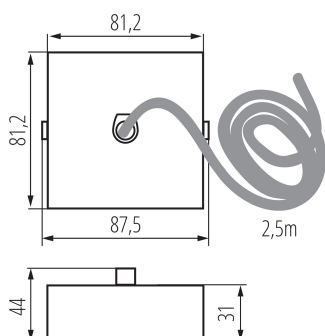

### VŠEOBECNÉ ÚDAJE:

**Farba:** biela

**Miesto montáže:** pre zavesenie na strop

**Dĺžka [mm]:** 81

**Šírka [mm]:** 81

**Výška [mm]:** 31

**Dĺžka kábla [m]:** 2.5

### TECHNICKÉ PARAMETRE:

**Materiál:** oceľ

**Typ pripojenia:** samosvorná svorkovnica

**Prierez kábelu [mm<sup>2</sup>]:** 3 x 0,75

**Dĺžka kusového balenia [cm]:** 12

**Šírka kusového balenia [cm]:** 12

**Výška kusového balenia [cm]:** 8

**Hmotnosť kartónu [kg]:** 0.236

**Šírka kartónu [cm]:** 12

**Výška kartónu [cm]:** 8

**Dĺžka kartónu [cm]:** 12