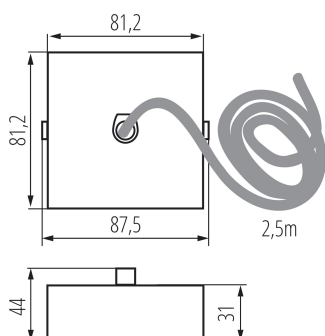

32535 ALIN CORD SQ 1F-B

Príslušenstvo lineárneho svietidla

5905339325358

VŠEOBECNÉ ÚDAJE:

Farba: čierna

Miesto montáže: pre zavesenie na strop

Dĺžka [mm]: 81

Šírka [mm]: 81

Výška [mm]: 31

Dĺžka kábla [m]: 2.5

TECHNICKÉ PARAMETRE:

Materiál: oceľ

Typ pripojenia: samosvorná svorkovnica

Prierez kábelu [mm²]: 3 x 0,75

LOGISTICKÉ ÚDAJE:

Merná jednotka: kus

Spôsob balenia: 1

Počet kusov v druhom balení: 1

Počet kusov v hromadnom balení: 1

Čistá kusová hmotnosť [g]: 230

Gramáž [g]: 236

Hmotnosť kusa brutto [g]: 236

Dĺžka kusového balenia [cm]: 12

Šírka kusového balenia [cm]: 12

Výška kusového balenia [cm]: 8

Hmotnosť kartónu [kg]: 0.236

Šírka kartónu [cm]: 12

Výška kartónu [cm]: 8

Dĺžka kartónu [cm]: 12

Objem kartónu [m³]: 0.001152

32535 ALIN CORD SQ 1F-B

Príslušenstvo lineárneho svietidla