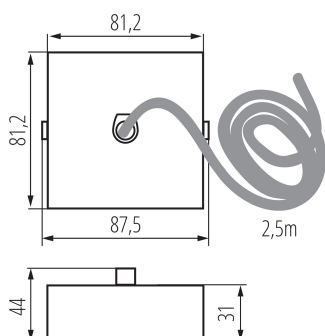

32536 ALIN CORD SQ 1F-SR

Príslušenstvo lineárneho svietidla

5905339325365

VŠEOBECNÉ ÚDAJE:

Farba: strieborná

Miesto montáže: pre zavesenie na strop

Dĺžka [mm]: 81

Šírka [mm]: 81

Výška [mm]: 31

Dĺžka kábla [m]: 2.5

TECHNICKÉ PARAMETRE:

Materiál: oceľ

Typ pripojenia: samosvorná svorkovnica

Prierez kábelu [mm²]: 3 x 0,75

LOGISTICKÉ ÚDAJE:

Merná jednotka: kus

Spôsob balenia: 1

Počet kusov v druhom balení: 1

Počet kusov v hromadnom balení: 1

Čistá kusová hmotnosť [g]: 230

Gramáž [g]: 236

Hmotnosť kusa brutto [g]: 236

Dĺžka kusového balenia [cm]: 12

Šírka kusového balenia [cm]: 12

Výška kusového balenia [cm]: 8

Hmotnosť kartónu [kg]: 0.236

Šírka kartónu [cm]: 12

Výška kartónu [cm]: 8

Dĺžka kartónu [cm]: 12

Objem kartónu [m³]: 0.001152

32536 ALIN CORD SQ 1F-SR

Príslušenstvo lineárneho svietidla