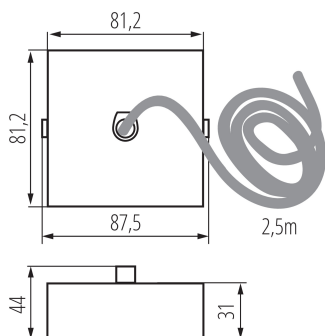

32538 ALIN CORD SQ DA 1F-B

Príslušenstvo lineárneho svietidla

5905339325389

VŠEOBECNÉ ÚDAJE:

Farba: čierna

Miesto montáže: pre zavesenie na strop

Možnosť spolupráce so stmievačom: DALI

Dĺžka [mm]: 81

Šírka [mm]: 81

Výška [mm]: 31

Dĺžka kábla [m]: 2.5

TECHNICKÉ PARAMETRE:

Materiál: oceľ

Typ pripojenia: samosvorná svorkovnica

Prierez kábelu [mm²]: 5 x 0,75

LOGISTICKÉ ÚDAJE:

Merná jednotka: kus

Spôsob balenia: 1

Počet kusov v druhom balení: 1

Počet kusov v hromadnom balení: 1

Čistá kusová hmotnosť [g]: 296

Gramáž [g]: 302

Hmotnosť kusa brutto [g]: 302

Dĺžka kusového balenia [cm]: 12

Šírka kusového balenia [cm]: 12

Výška kusového balenia [cm]: 8

Hmotnosť kartónu [kg]: 0.302

Šírka kartónu [cm]: 12

Výška kartónu [cm]: 8

Dĺžka kartónu [cm]: 12

Objem kartónu [m³]: 0.001152

32538 ALIN CORD SQ DA 1F-B