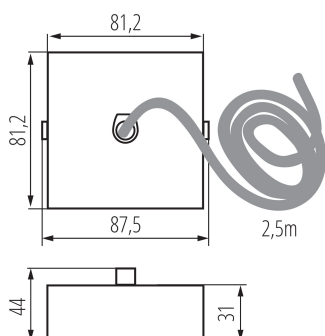

32539 ALIN CORD SQ DA 1F-SR

Príslušenstvo lineárneho svietidla

5905339325396

VŠEOBECNÉ ÚDAJE:

Farba: strieborná

Miesto montáže: pre zavesenie na strop

Možnosť spolupráce so stmievačom: DALI

Dĺžka [mm]: 81

Šírka [mm]: 81

Výška [mm]: 31

Dĺžka kábla [m]: 2.5

TECHNICKÉ PARAMETRE:

Materiál: oceľ

Typ pripojenia: samosvorná svorkovnica

Prierez kábelu [mm²]: 5 x 0,75

LOGISTICKÉ ÚDAJE:

Merná jednotka: kus

Spôsob balenia: 1

Počet kusov v druhom balení: 1

Počet kusov v hromadnom balení: 1

Čistá kusová hmotnosť [g]: 296

Gramáž [g]: 302

Hmotnosť kusa brutto [g]: 302

Dĺžka kusového balenia [cm]: 12

Šírka kusového balenia [cm]: 12

Výška kusového balenia [cm]: 8

Hmotnosť kartónu [kg]: 0.302

Šírka kartónu [cm]: 12

Výška kartónu [cm]: 8

Dĺžka kartónu [cm]: 12

Objem kartónu [m³]: 0.001152

32539 ALIN CORD SQ DA 1F-SR