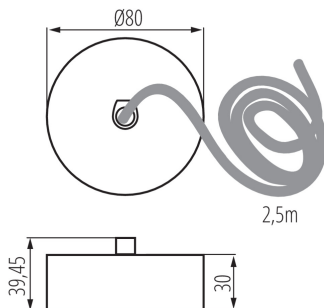

32544 ALIN CORD DALI 1F-B

Príslušenstvo lineárneho svietidla

5905339325440

VŠEOBECNÉ ÚDAJE:

Farba: čierna

Miesto montáže: pre zavesenie na strop

Možnosť spolupráce so stmievačom: DALI

Výška [mm]: 39.45

Priemer [mm]: 80

Dĺžka kábla [m]: 2.5

TECHNICKÉ PARAMETRE:

Typ pripojenia: samosvorná svorkovnica

Prierez kábelu [mm²]: 5 x 0,75

LOGISTICKÉ ÚDAJE:

Spôsob balenia: 1

Počet kusov v druhom balení: 1

Počet kusov v hromadnom balení: 1

Čistá kusová hmotnosť [g]: 300

Gramáž [g]: 306

Dĺžka kusového balenia [cm]: 12

Šírka kusového balenia [cm]: 12

Výška kusového balenia [cm]: 5

Hmotnosť kartónu [kg]: 0.306

Šírka kartónu [cm]: 12

Výška kartónu [cm]: 5

Dĺžka kartónu [cm]: 12

Objem kartónu [m³]: 0.00072