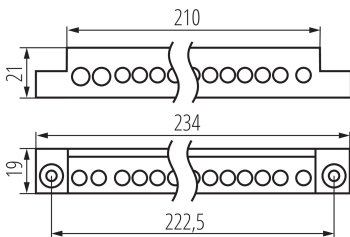

32632 KP-TB-63-26-BL(S)

Blok rozvodnej skrine

5905339326324

VŠEOBECNÉ ÚDAJE:

Dĺžka [mm]: 19

Šírka [mm]: 234

Výška [mm]: 21

TECHNICKÉ PARAMETRE:

Menovité napätie [V]: 230 AC

Menovitý prúd [A]: 63

Menovitá frekvencia [Hz]: 50

Materiál: plast

Rozpätie priemerov používaných vodičov [mm²]: 1÷16

Počet prípojných polí: 26

Stupeň IP: 00

LOGISTICKÉ ÚDAJE:

Merná jednotka: kus

Spôsob balenia: 1

Počet kusov v druhom balení: 1

Počet kusov v hromadnom balení: 1

Čistá kusová hmotnosť [g]: 126

Gramáž [g]: 132

Hmotnosť kusa brutto [g]: 132

Dĺžka kusového balenia [cm]: 29

Šírka kusového balenia [cm]: 10

Výška kusového balenia [cm]: 2

Hmotnosť kartónu [kg]: 0.132

Šírka kartónu [cm]: 10

Výška kartónu [cm]: 2

Dĺžka kartónu [cm]: 29

Objem kartónu [m³]: 0.00058