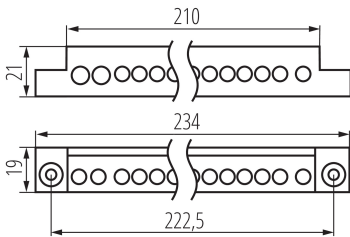

32633 KP-TB-63-26-G(S)

Blok rozvodnej skrine

5905339326331

VŠEOBECNÉ ÚDAJE:

Dĺžka [mm]: 19

Šírka [mm]: 234

Výška [mm]: 21

TECHNICKÉ PARAMETRE:

Menovité napätie [V]: 230 AC

Menovitý prúd [A]: 63

Menovitá frekvencia [Hz]: 50

Materiál: plast

Rozpätie priemerov používaných vodičov [mm²]: 1÷16

Počet prípojných polí: 26

Stupeň IP: 00

LOGISTICKÉ ÚDAJE:

Merná jednotka: kus

Spôsob balenia: 1

Počet kusov v druhom balení: 1

Počet kusov v hromadnom balení: 1

Čistá kusová hmotnosť [g]: 126

Gramáž [g]: 132

Hmotnosť kusa brutto [g]: 132

Dĺžka kusového balenia [cm]: 29

Šírka kusového balenia [cm]: 10

Výška kusového balenia [cm]: 2

Hmotnosť kartónu [kg]: 0.132

Šírka kartónu [cm]: 10

Výška kartónu [cm]: 2

Dĺžka kartónu [cm]: 29

Objem kartónu [m³]: 0.00058