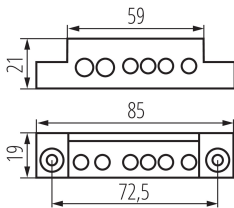

32634 KP-TB-63-6-BL(S)

Blok rozvodnej skrine

5905339326348

VŠEOBECNÉ ÚDAJE:

Dĺžka [mm]: 19

Šírka [mm]: 85

Výška [mm]: 21

TECHNICKÉ PARAMETRE:

Menovité napätie [V]: 230 AC

Menovitý prúd [A]: 63

Menovitá frekvencia [Hz]: 50

Materiál: plast

Rozpätie priemerov používaných vodičov [mm²]: 1÷16

Počet prípojných polí: 6

Stupeň IP: 00

LOGISTICKÉ ÚDAJE:

Merná jednotka: kus

Spôsob balenia: 1

Počet kusov v druhom balení: 1

Počet kusov v hromadnom balení: 1

Čistá kusová hmotnosť [g]: 40

Gramáž [g]: 44

Hmotnosť kusa brutto [g]: 44

Dĺžka kusového balenia [cm]: 16

Šírka kusového balenia [cm]: 10

Výška kusového balenia [cm]: 2

Hmotnosť kartónu [kg]: 0.044

Šírka kartónu [cm]: 10

Výška kartónu [cm]: 2

Dĺžka kartónu [cm]: 16

Objem kartónu [m³]: 0.00032