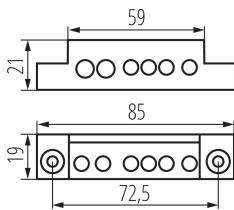

32635 KP-TB-63-6-G(S)

Blok rozvodnej skrine

5905339326355

VŠEOBECNÉ ÚDAJE:

Dĺžka [mm]: 19

Šírka [mm]: 85

Výška [mm]: 21

TECHNICKÉ PARAMETRE:

Menovité napätie [V]: 230 AC

Menovitý prúd [A]: 63

Menovitá frekvencia [Hz]: 50

Materiál: plast

Rozpätie priemerov používaných vodičov [mm²]: 1÷16

Počet prípojných polí: 6

Stupeň IP: 00

LOGISTICKÉ ÚDAJE:

Merná jednotka: kus

Spôsob balenia: 1

Počet kusov v druhom balení: 1

Počet kusov v hromadnom balení: 1

Čistá kusová hmotnosť [g]: 40

Gramáž [g]: 44

Hmotnosť kusa brutto [g]: 44

Dĺžka kusového balenia [cm]: 16

Šírka kusového balenia [cm]: 10

Výška kusového balenia [cm]: 2

Hmotnosť kartónu [kg]: 0.044

Šírka kartónu [cm]: 10

Výška kartónu [cm]: 2

Dĺžka kartónu [cm]: 16

Objem kartónu [m³]: 0.00032