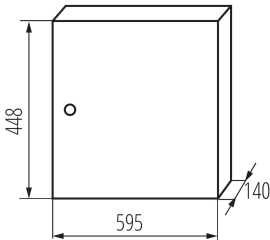

32636 KP-DB-I-MS-224

Kovová rozvádzač

5905339326362

5-ročná záruka podľa podmienok vyhlásenia o záruke, ktoré je dostupné na [webovej stránke](#)

VŠEOBECNÉ ÚDAJE:

Farba: biela

Farba dverí: biela

Miesto montáže: k usadeniu na stenu

Norma: PN-EN 62208

Dĺžka [mm]: 595

Šírka [mm]: 140

Výška [mm]: 448

TECHNICKÉ PARAMETRE:

Menovité napätie [V]: 230/400 AC

Menovitá frekvencia [Hz]: 50

Trieda ochrany proti zásahu el. prúdom: I

Materiál: železo

Počet modulov: 2x24P

Stupeň IP: 30

Počet riadkov: 2

LOGISTICKÉ ÚDAJE:

Merná jednotka: kus

Spôsob balenia: 1

Počet kusov v druhom balení: 1

Počet kusov v hromadnom balení: 1

Čistá kusová hmotnosť [g]: 7770

Gramáž [g]: 8570

Dĺžka kusového balenia [cm]: 61.5

Šírka kusového balenia [cm]: 46

Výška kusového balenia [cm]: 29

Hmotnosť kartónu [kg]: 8.57

Šírka kartónu [cm]: 46

Výška kartónu [cm]: 29

Dĺžka kartónu [cm]: 61.5

Objem kartónu [m³]: 0.082041