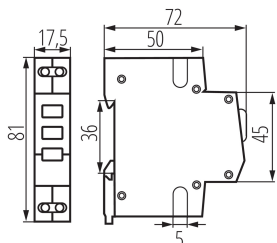

32895 KLI-3Y

Snímač prítomnosti napätia na lište TH35

5905339328953

5-ročná záruka podľa podmienok vyhlásenia o záruke, ktoré je dostupné na [webovej stránke](#)

VŠEOBECNÉ ÚDAJE:

Farba: biela

Miesto montáže: na szynę TH35

Norma: PN-EN 60947-5-1

Dĺžka [mm]: 72

Šírka [mm]: 17.5

Výška [mm]: 81

Počet polí: 1

TECHNICKÉ PARAMETRE:

Menovité napätie [V]: 230 AC

Menovitý prúd [A]: 2.5

Menovitá frekvencia [Hz]: 50

Typ pripojenia: svorkovnica

Rozpätie priemerov používaných vodičov [mm²]: max 2,5

Počet modulov: 1

Príkon [W]: 0.6

Stupeň IP: 20

LOGISTICKÉ ÚDAJE:

Merná jednotka: kus

Spôsob balenia: 12

Počet kusov v druhom balení: 12

Počet kusov v hromadnom balení: 120

Čistá kusová hmotnosť [g]: 44

Gramáž [g]: 52.42

Hmotnosť kusa brutto [g]: 51

Dĺžka kusového balenia [cm]: 7.5

Šírka kusového balenia [cm]: 2

Výška kusového balenia [cm]: 8.5

Hmotnosť kartónu [kg]: 6.2904

Šírka kartónu [cm]: 24

Výška kartónu [cm]: 19.5

Dĺžka kartónu [cm]: 46

Objem kartónu [m³]: 0.021528