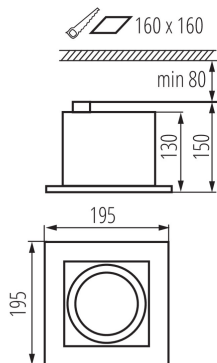

Svietidlo typu downlight

5905339329301

Kanlux MATEO ES je elegantné stropné svietidlo, do ktorého pasujú účinné žiarovky Kanlux ES-111. Telo svietidla je vyrobené z ocele a povrchová úprava je v čiernej matnej farbe. Môžeme si vybrať medzi čiernym alebo bielym povrchom svietidla. Vďaka regulácii uhla môžeme nasmerovať svetlo na vybraný bod.

VŠEOBECNÉ ÚDAJE:

Farba: čierna

Miesto montáže: na zabudovanie do stropu

Miesto používania: vo vnútri

Minimálna vzdialenosť od osvetľovaného objektu: 0,5m

Dĺžka [mm]: 195

Šírka [mm]: 195

Výška [mm]: 150

Montážny otvor [mm]: 160x160

TECHNICKÉ PARAMETRE:

Menovité napätie [V]: 220-240 AC

Menovitá frekvencia [Hz]: 50

Maximálny výkon [W]: max 25

Trieda ochrany proti zásahu el. prúdom: II

Zdroj svetla: ES-111

Svetelný zdroj v súprave: ne

Pätica: GU10

Rozpätie teploty prostredia, na ktorú môže byť výrobok vystavený [°C]: 5÷25

Materiál korpusu: hliníková zliatina

Typ pripojenia: skrutková svorkovnica

Rozpätie priemerov používaných vodičov [mm²]: 1,5

Nastavenie uhlov svietidla: v dvoch osiach

Nastavenie uhlov svietidla [°]: 65/35

Stupeň IP: 20

LOGISTICKÉ ÚDAJE:

Spôsob balenia: 12

Počet kusov v druhom balení: 1

Počet kusov v hromadnom balení: 12

Čistá kusová hmotnosť [g]: 860

Gramáž [g]: 1125

Dĺžka kusového balenia [cm]: 20.5

Šírka kusového balenia [cm]: 20.5

Výška kusového balenia [cm]: 16.5

Hmotnosť kartónu [kg]: 13.5

Šírka kartónu [cm]: 42