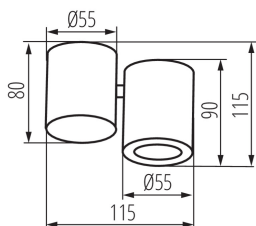

Kanlux BLURRO sú bodové stropné svietidlá. Neobvyklý dizajn týchto svietidiel je možné úspešne použiť v mnohých miestnostiach. Ich ďalšou výhodou je slobodná regulácia smeru svetla. Môžeme si vybrať svietidlo s jedným alebo dvoma svetelnými bodmi. Ich tvar je zdanlivo jednoduchý, ale rozhodne nie je nudný. Kanlux BLURRO úspešne osvetlí obývaciu izbu, kuchyňu, ale aj predsieň. Vo väčších miestnostiach môžete kombinovať niekoľko svietidiel.

VŠEOBECNÉ ÚDAJE:

Farba: biela

Miesto montáže: k usadeniu na strop

Miesto používania: vo vnútri

Minimálna vzdialenosť od osvetľovaného objektu : 0,5m

Výrobok nie je vhodný na zakrytie termoizolačným materiálom : áno

TECHNICKÉ PARAMETRE:

Menovité napätie [V]: 220-240 AC

Menovitá frekvencia [Hz]: 50

Maximálny výkon [W]: max 10

Trieda ochrany proti zásahu el. prúdom : I

Zdroj svetla: PAR16

Svetelný zdroj v súprave: nie

Pätica: GU10

Rozpätie teploty prostredia, na ktorú môže byť výrobok vystavený [°C]: 5÷25

Materiál korpusu: hliníková zliatina

Typ pripojenia: skrutková svorkovnica

Rozpätie priemerov používaných vodičov [mm²]: 0,75÷1,5

Pohyblivé svietidlo s vertikálnym rozpätím [°]: 60

Nastavenie uhlov svietidla : v jednej osi

Stupeň IP: 20

LOGISTICKÉ ÚDAJE:

Merná jednotka: kus

Spôsob balenia: 20

Počet kusov v druhom balení : 1

Počet kusov v hromadnom balení : 20

Čistá kusová hmotnosť [g] : 305

Gramáž [g] : 371.5

Dĺžka kusového balenia [cm] : 13

Šírka kusového balenia [cm] : 6.5

Výška kusového balenia [cm] : 12