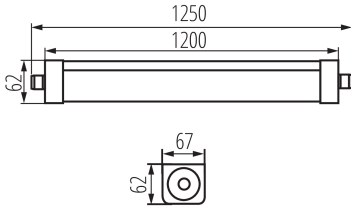

Možnosť spolupráce so stmievačom: nie

Dĺžka [mm]: 1250

Šírka [mm]: 67

Výška [mm]: 62

Integrovaný LED zdroj svetla : áno

TECHNICKÉ PARAMETRE:

Menovité napätie [V]: 220-240 AC

Menovitá frekvencia [Hz]: 50

Svetelná účinnosť lampy [lm/W]: 133

Rozpätie teploty prostredia, na ktorú môže byť výrobok vystavený [°C]: -20÷40

Materiál korpusu: plast

Typ pripojenia: samosvorná svorkovnica

Rozpätie priemerov používaných vodičov [mm²]: 1,5÷2,5