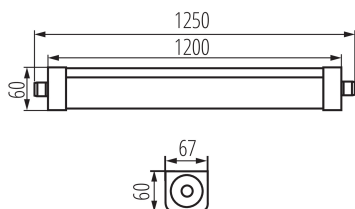

Lineárne LED svietidlo